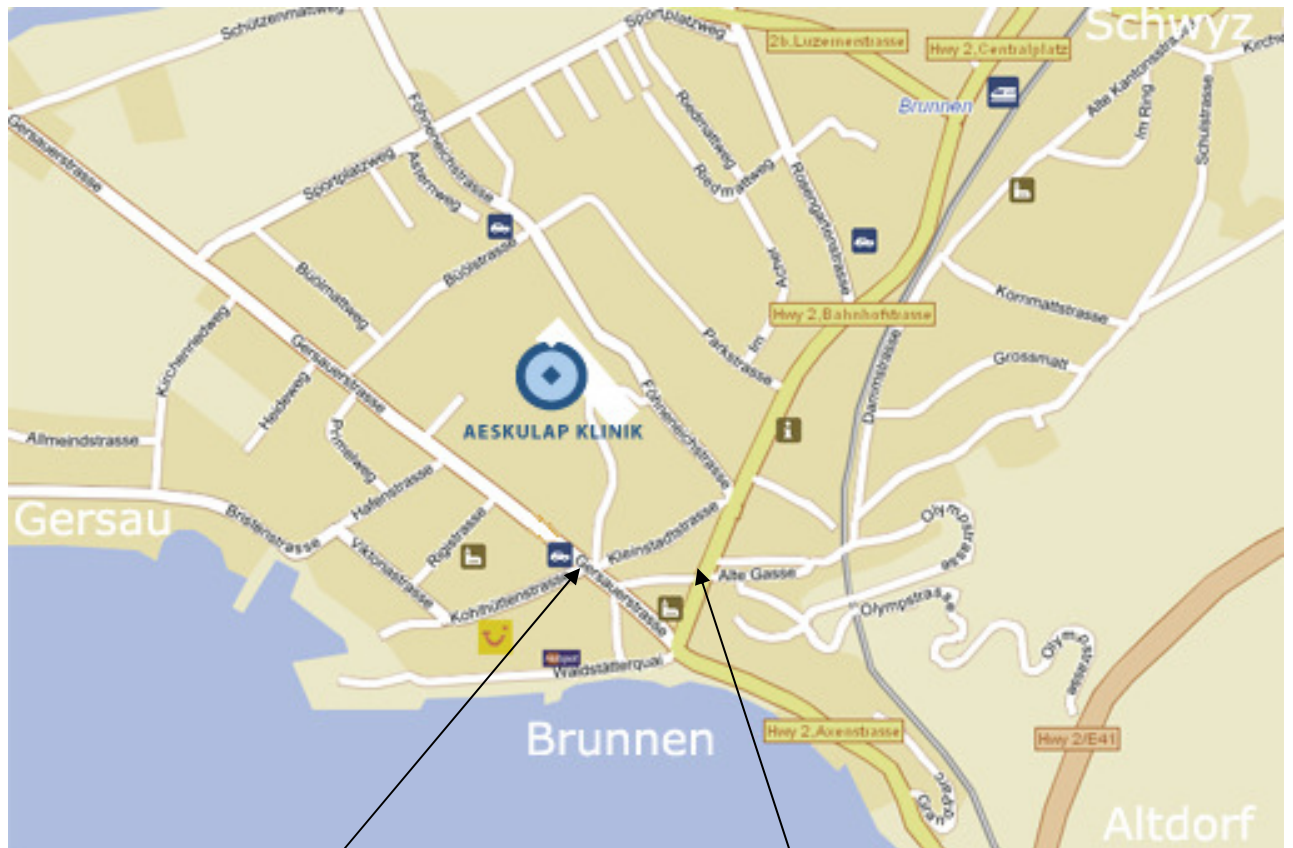

## Ortsplan Brunnen

Die Aeskulap-Klinik ist vom Bahnhof zu Fuss in ca 10 Minuten erreichbar.

Gersauerstrasse

Bahnhofstrasse